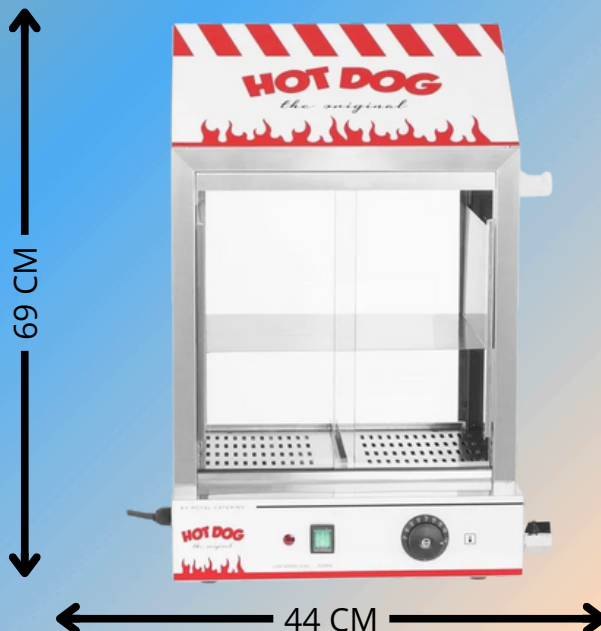

# Hot dog

**Tarifs :**

**Journée: 40 €**

**Week-end: 60 €**

**Livraison et installation offertes à partir de 120€ d'achat, dans un rayon de 30 km autour de Limoges.**

**Possibilité de devis sur mesure**

**06.80.04.15.15**